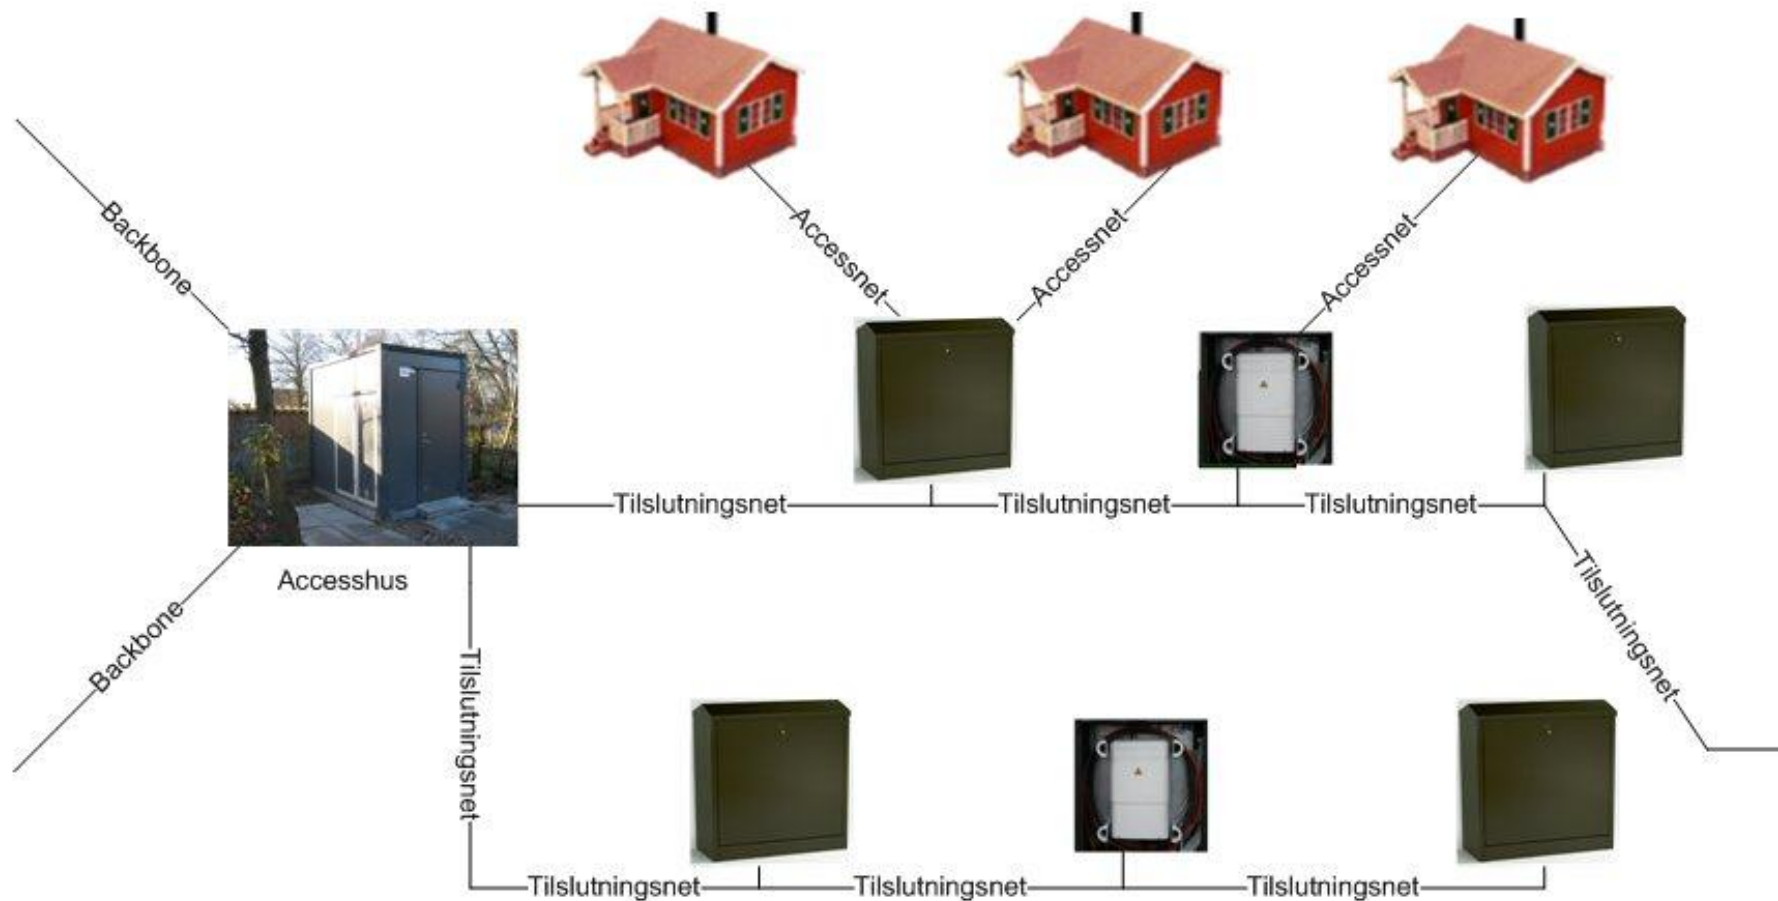

ETABLERINGSPRISER

Etablering af fibernet	4.995,-
Rabat ved tilmelding inden 30. april	2.000,-
	<u>2.995,-</u>
Grav-selv rabat	1.000,-
I alt	<u>1.995,-</u>

Yderligere engangsudgifter:
Evt. udgifter til kabling i huset

SIGNALET FREM TIL DIN BOLIG

SIGNALET FREM TIL DIN BOLIG

SIGNALET FREM TIL DIN BOLIG

TILSLUTNING I BOLIGEN

Gastætning

Fiberboks

PLACERING AF FIBERBOKS

ETABLERINGSOMRÅDET